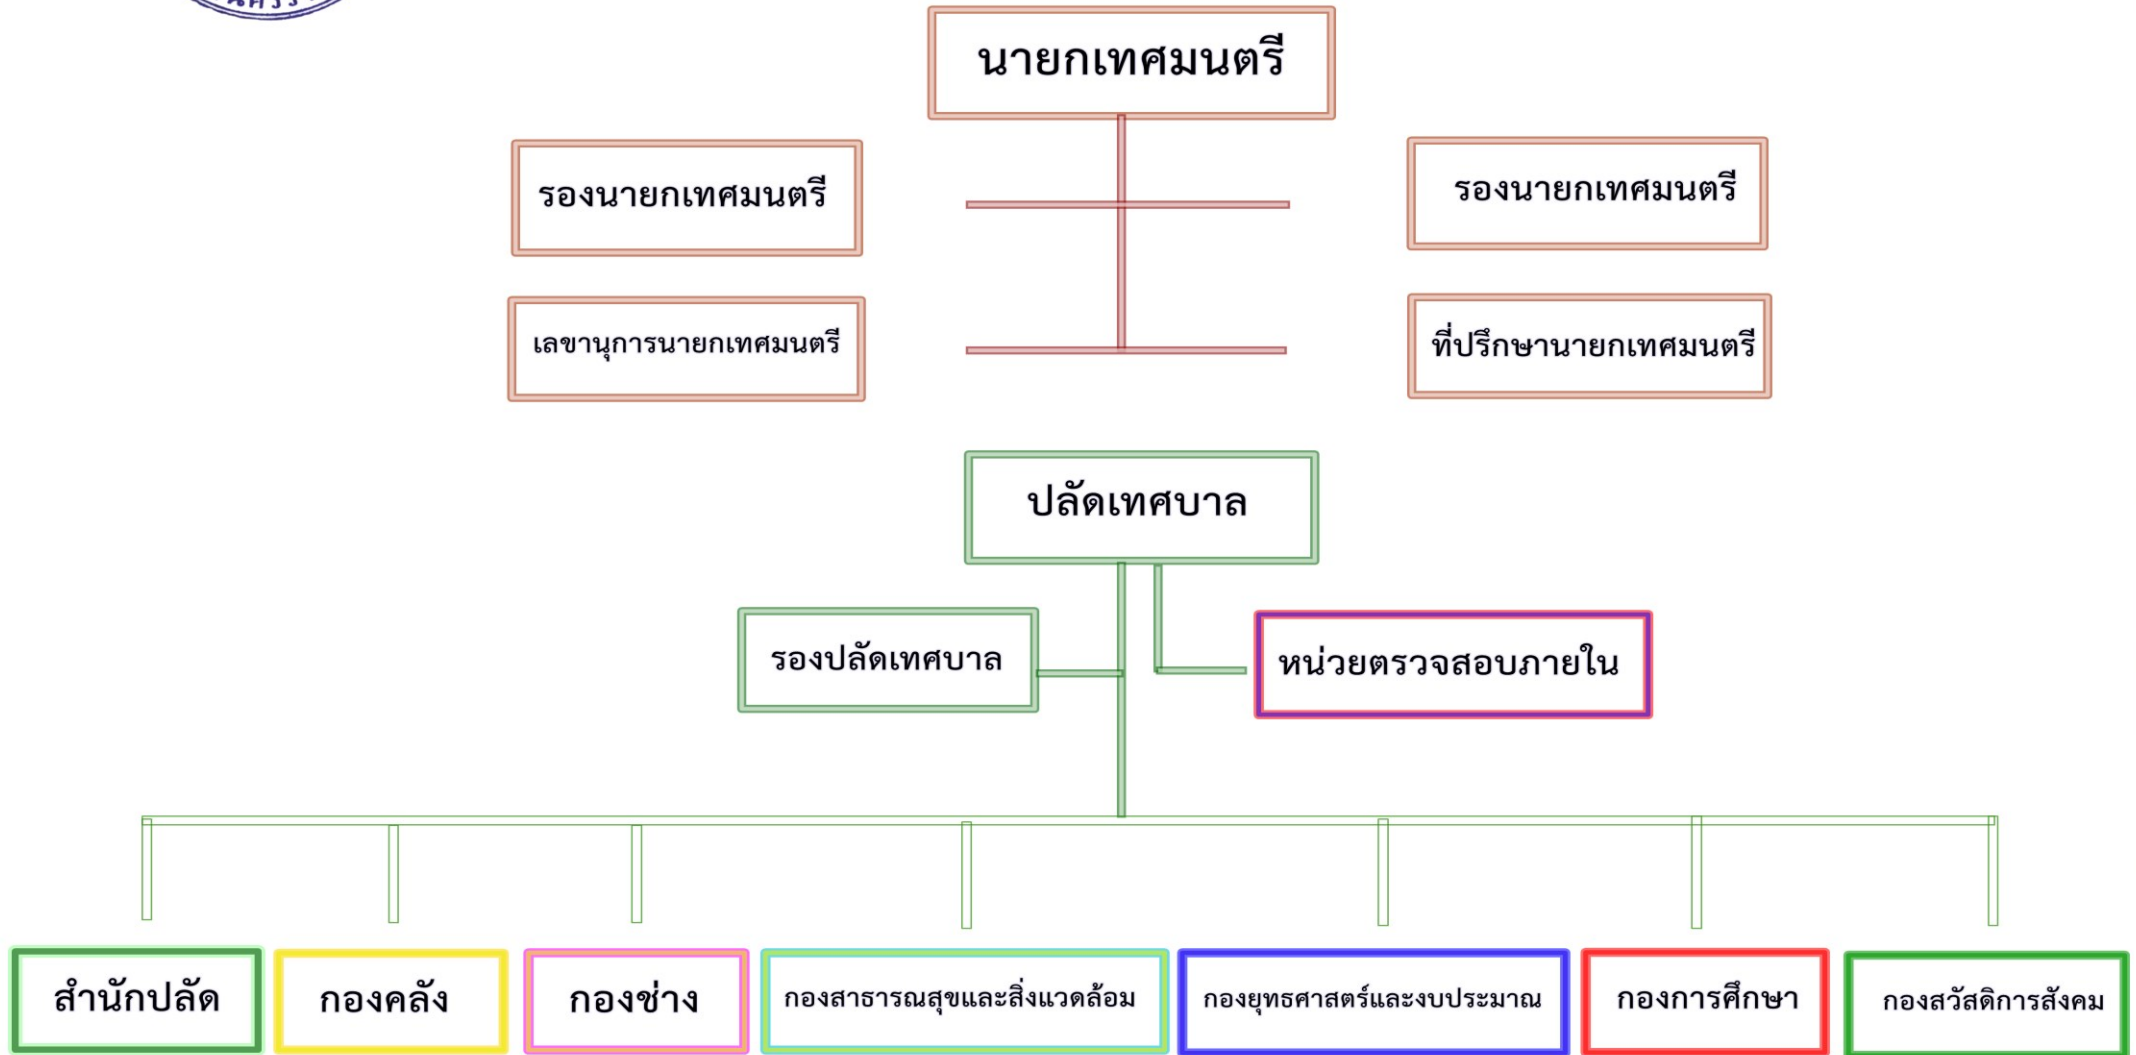

# โครงสร้างเทศบาลตำบลสูงเนิน

แผนภูมิแสดงโครงสร้างการแบ่งส่วนราชการตามแผนอัตรากำลัง ๓ ปี